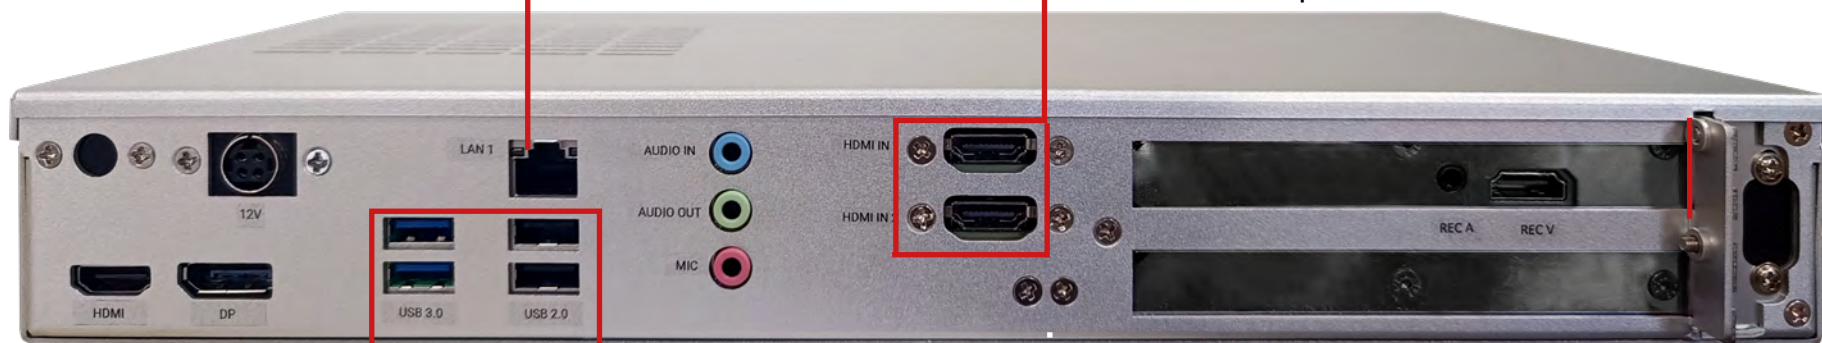

HDMI выход для записи
видео + звук

Экран DP, HDMI
встроенный звук

USB камеры и сетевые карты,
микрофоны, микшер, спикер-
фон, гарнитура, USB/VISCA
управление PTZ

1, 2, 3 Подключение камер
HDMI - одна камера на порт
USB 2.0 / USB 3.0 - до 4-х камер на все USB
устройства, возможно использование **USB HUB**
LAN: RTSP, NDI - неограниченное подключение
камер, ограничение скорости до 2 Гбит/сек.

HiTech

Сервисный центр:

Техническое обслуживание и ремонт: + 7 (499) 964-72-39 ; htelekom@htelekom.ru

Обязательное подключение

Дополнительное подключение

ZONE-iP.RU

ШЕСТЬ ФИЗИЧЕСКИХ ВХОДОВ ДЛЯ КАМЕР И ПЕРЕДАЧИ ДАННЫХ, ПРОГРАММНО НЕОГРАНИЧЕННОЕ КОЛИЧЕСТВО ПОДКЛЮЧЕННЫХ ЧЕРЕЗ LAN, WAN КАМЕР

К системе можно подключать видеосигналы от видеокамер и компьютерных систем следующими способами:

- USB2.0 1080p30,
- USB3.0 1080p60
- HDMI IN 1080p60p до 80fps, 1280x1024 144fps,
- RTSP
- NDI

HDMI IN
1080p60p до 80fps,
1280x1024 144fps