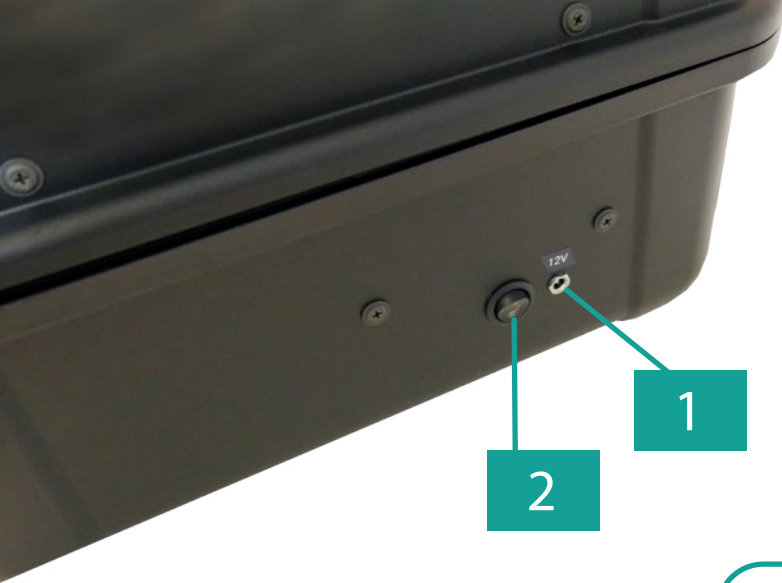

1) Подключение кабеля подогрева
Арктического комплекта
Tactical HiTech OWC

12V

2) Кнопка Включения подогрева

Дополнительные Аксессуары:

- кабель питания арктического комплекта от прикуривателя 12V
- Источник питания арктического комплекта 220/12V

HT-TC.RU

ZONE-IP.RU

HT-TC.COM

ВЫСОКОКАЧЕСТВЕННОЕ ОБОРУДОВАНИЕ ВИДЕОКОНФЕРЕНЦСВЯЗИ